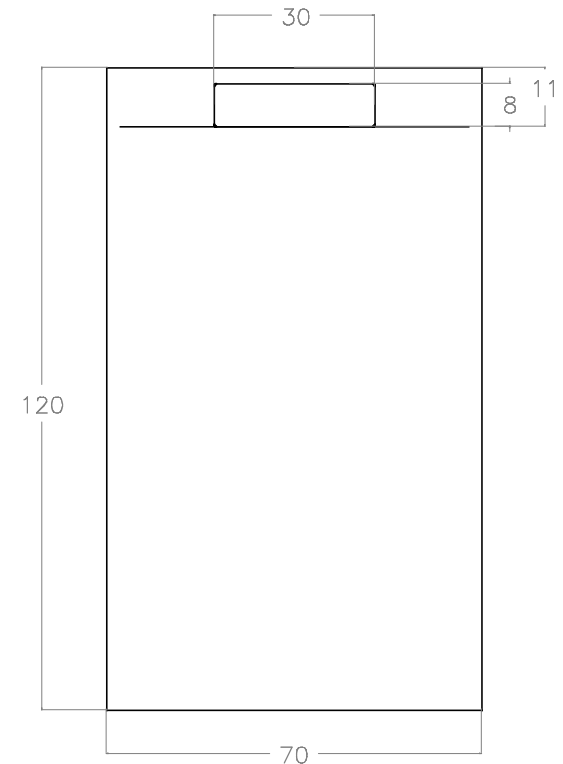

# MATIC

Piatto doccia in Marmoresina

Misura 120x70 cm - Spess. 2,8 cm - Colore Avorio

Rif. 74542

Misure in cm

Made in Italy