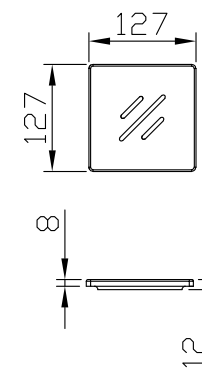

75947

NATURE PIATTO DOCCIA 80x140 h3 BIANCO

Made in P.R.C