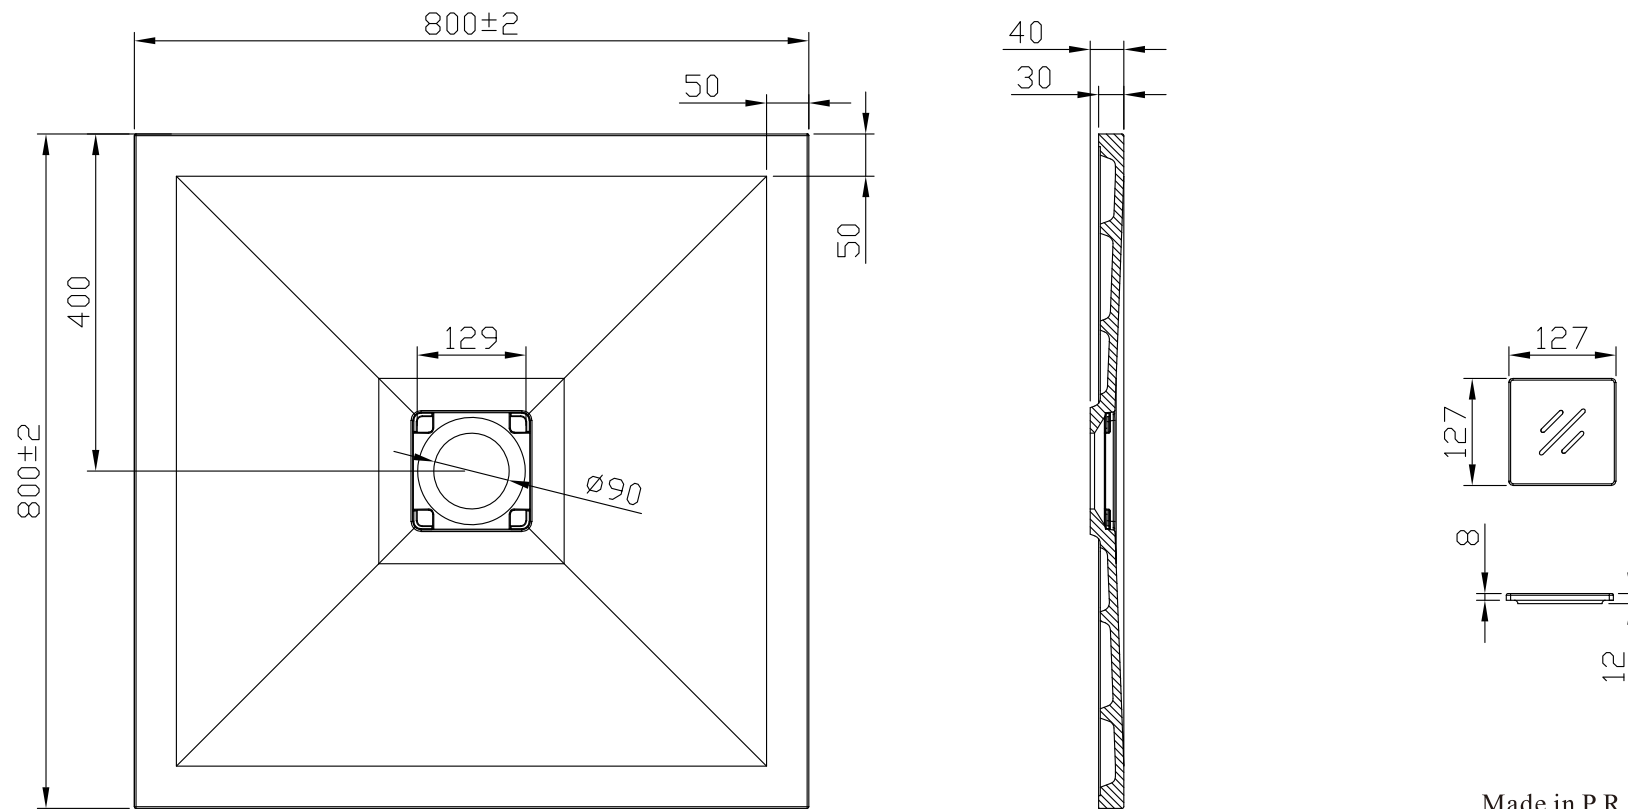

75944

NATURE PIATTO DOCCIA 80x80 h3 BIANCO

Made in P.R.C