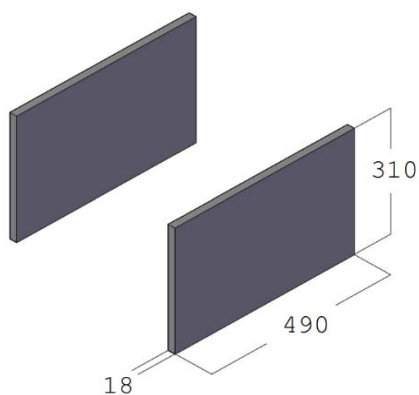

REFERENZA IPERCERAMICA **65684**

DESCRIZIONE	FIANCO A FINIRE SX/DX					
FINITURA	NOCE CANALETTO					
MISURE	MM	L	MM	P	MM	H
		18		490		310

FIANCO A FINIRE PANNELLO ECOLOGICO RICICLABILE E1
RIVESTITO IN NOCE CANALETTO SPESSORE 18 MM