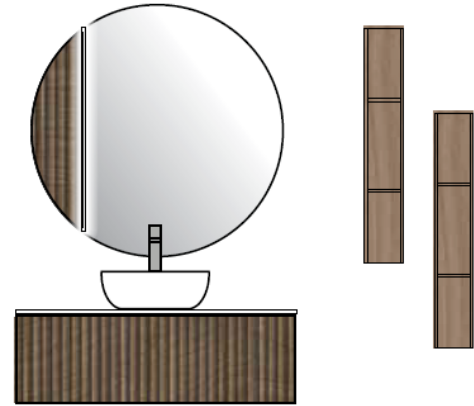

COMPOSIZIONE 3

Ref.	Q.tà	Descrizione
65683	1	BASE LAVABO 100x51xH31 NOCE CAN
65684	1	FIANCHI SX/DX 49x2xH31 NOCE CAN

Se gli scarichi sono posizionati in maniera differente, sarà necessario sagomare il retro della cassettera..

Le misure riportate sono soggette ad eventuali variazioni in base al tipo di installazione realizzata.

Verificare le quote con il mobile prima di realizzare gli scarichi.