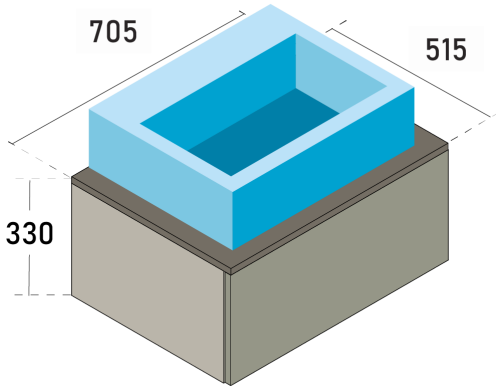

IPERCERAMICA

wellness

COLLEZIONE BOHEME

COMPOSIZIONE 1

Ref.	Q.tà	Descrizione
65682	1	BASE LAVABO 70x51xH31 NOCE CAN.
65684	1	FIANCHI SX/DX 49x2xH31 NOCE CAN

Se gli scarichi sono posizionati in maniera differente, sarà necessario sagomare il retro della cassettera..

Le misure riportate sono soggette ad eventuali variazioni in base al tipo di installazione realizzata.

Verificare le quote con il mobile prima di realizzare gli scarichi.

COMPOSIZIONE 2

Ref.	Q.tà	Descrizione
65683	1	BASE LAVABO 100x51xH31 NOCE CAN
65684	1	FIANCHI SX/DX 49x2xH31 NOCE CAN