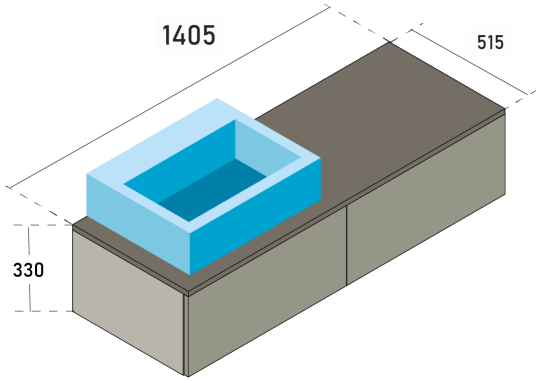

COMPOSIZIONE 5

Ref.	Q.tà	Descrizione
65682	2	BASE LAVABO 70x51xH31 NOCE CAN.
65684	1	FIANCHI SX/DX 49x2xH31 NOCE CAN
65692	1	DISTANZIATORE 0.38xH31 NERO

Se gli scarichi sono posizionati in maniera differente, sarà necessario sagomare il retro della cassettera..

Le misure riportate sono soggette ad eventuali variazioni in base al tipo di installazione realizzata.

Verificare le quote con il mobile prima di realizzare gli scarichi.