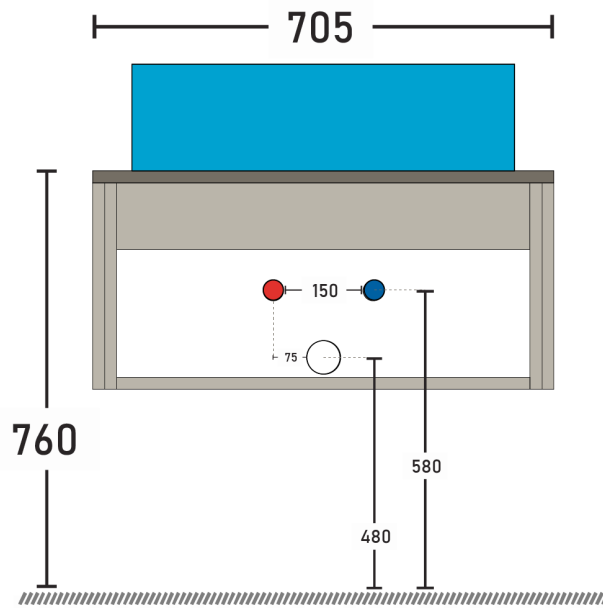

IPERCERAMICA

wellness

COLLEZIONE BOHEME

COMPOSIZIONE 1

Ref.	Q.tà	Descrizione
65682	1	BASE LAVABO 70x51xH31 NOCE CAN.
65684	1	FIANCHI SX/DX 49x2xH31 NOCE CAN

Se gli scarichi sono posizionati in maniera differente, sarà necessario sagomare il retro della cassettera..

Le misure riportate sono soggette ad eventuali variazioni in base al tipo di installazione realizzata.

Verificare le quote con il mobile prima di realizzare gli scarichi.

COMPOSIZIONE 2

Ref.	Q.tà	Descrizione
65683	1	BASE LAVABO 100x51xH31 NOCE CAN
65684	1	FIANCHI SX/DX 49x2xH31 NOCE CAN