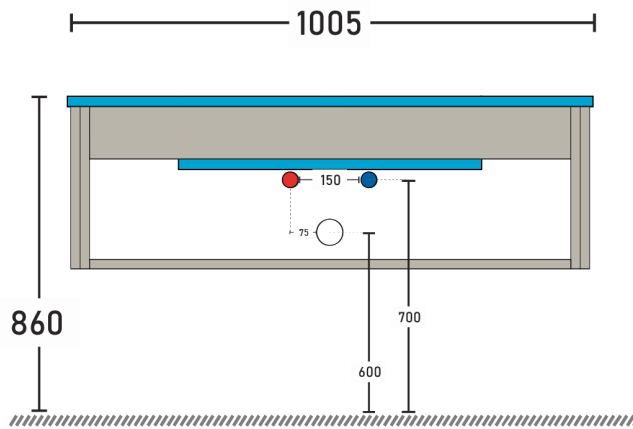

IPERCERAMICA

wellness

COLLEZIONE BOHEME

COMPOSIZIONE 1

Ref.	Q.tà	Descrizione
65682	1	BASE LAVABO 70x51xH31 NOCE CAN.
65684	1	FIANCHI SX/DX 49x2xH31 NOCE CAN

Se gli scarichi sono posizionati in maniera differente, sarà necessario sagomare il retro della cassettera..

Le misure riportate sono soggette ad eventuali variazioni in base al tipo di installazione realizzata.

Verificare le quote con il mobile prima di realizzare gli scarichi.

COMPOSIZIONE 2

Ref.	Q.tà	Descrizione
65683	1	BASE LAVABO 100x51xH31 NOCE CAN
65684	1	FIANCHI SX/DX 49x2xH31 NOCE CAN

Verificare le quote con il mobile prima di realizzare gli scarichi.

COMPOSIZIONE 3

Ref.	Q.tà	Descrizione
65683	1	BASE LAVABO 100x51xH31 NOCE CAN
65684	1	FIANCHI SX/DX 49x2xH31 NOCE CAN

Se gli scarichi sono posizionati in maniera differente, sarà necessario sagomare il retro della cassettera..