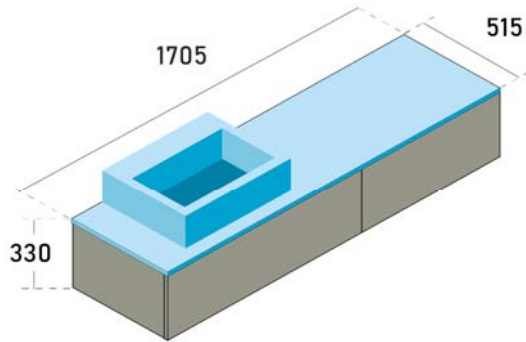

BASE 170 (70+100) ABBINABILE CON :

ART	DESCRIZIONE
66706	BOHEME TOP RESINA 170,5 LISCIO BIANC OP
66711	BOHEME TOP RESINA 170,5 CEMENTO BIAN OP
66716	BOHEME TOP RESINA 170,5 CEMENTO NERO OP
66719	UNITOP HIDE 170,5X51,5 DX BIANCO OPACO
66720	UNITOP HIDE 170,5X51,5 SX BIANCO OPACO
66725	UNITOP HIDE 170,5X51,5 DX BIANCO LUCIDO
66726	UNITOP HIDE 170,5X51,5 SX BIANCO LUCIDO
66731	UNITOP HIDE CEMENTO 170,5X51,5 DX BIANC
66732	UNITOP HIDE CEMENTO 170,5X51,5 SX BIANC
66737	UNITOP HIDE CEMENTO 170,5X51,5 DX NERO
66738	UNITOP HIDE CEMENTO 170,5X51,5 SX NERO
66719	+UNITOP HIDE 170,5X51,5 DX BIANCO OPACO