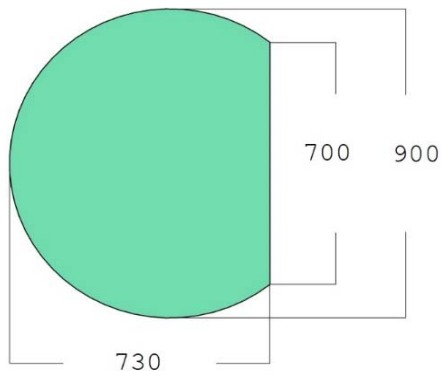

REFERENZA IPERCERAMICA **65683**

DESCRIZIONE	BASE LAVABO					
FINITURA	NOCE CANALETTO					
MISURE	MM	L	MM	P	MM	H
	994		510		310	

BASE PANNELLO ECOLOGICO RICICLABILE E1

RIVESTITO IN NOCE CANALETTO SPESSORE 18 MM

INTERNO CASSETTO PANNELLO ECOLOGICO RICICLABILE E1

NOBILITATO LAMINATO GRIGIO SCURO DA09 16 MM

GUIDE CON SPONDA METALLICA APERTURA PUSH AND PULL

REFERENZA IPERCERAMICA **65687**

DESCRIZIONE	FASCIA SPECCHIO					
FINITURA	NOCE CANALETTO					
MISURE	MM	L	MM	P	MM	H
	170		18		700	

FASCIA SPECCHIO PANNELLO ECOLOGICO RICICLABILE E1

RIVESTITO IN NOCE CANALETTO SPESSORE 18 MM

IN ABBINAMENTO A 65697 PORTLAND SPECCHIO SADOMATO $\varnothing$ 90

REFERENZA IPERCERAMICA **65697**

DESCRIZIONE	SPECCHIO SAGOMATO	
FINITURA	FILO LUCIDO	
MISURE	$\varnothing$ 90	

Attacco compatibile con Lampade bagno per installazione a clip su vetro