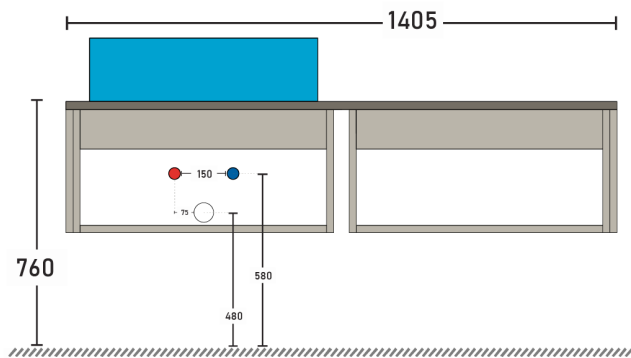

COMPOSIZIONE 5

Ref.	Q.tà	Descrizione
65682	2	BASE LAVABO 70x51xH31 NOCE CAN.
65684	1	FIANCHI SX/DX 49x2xH31 NOCE CAN
65692	1	DISTANZIATORE 0.38xH31 NERO

Se gli scarichi sono posizionati in maniera differente, sarà necessario sagomare il retro della cassettera..

Le misure riportate sono soggette ad eventuali variazioni in base al tipo di installazione realizzata.

Verificare le quote con il mobile prima di realizzare gli scarichi.