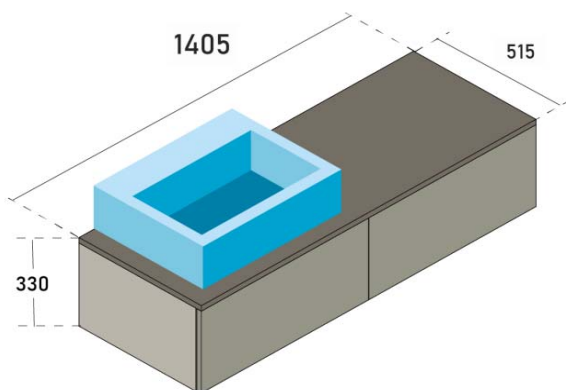

BASE 140 (70+70) ABBINABILE CON :

ART	DESCRIZIONE
66710	BOHEME TOP RESINA 140,5 CEMENTO BIAN OP
66715	BOHEME TOP RESINA 140,5 CEMENTO NERO OP
66705	BOHEME TOP RESINA 140,5 LISCIO BIANC OP