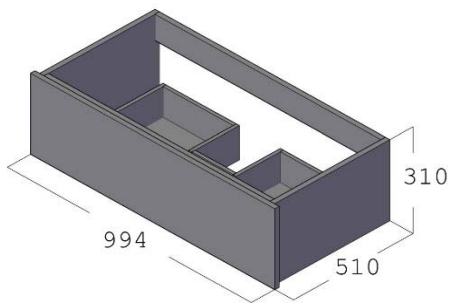

REFERENZA IPERCERAMICA **65683**

DESCRIZIONE	BASE LAVABO					
FINITURA	NOCE CANALETTO					
MISURE	MM	L	MM	P	MM	H
	994		510		310	

BASE PANNELLO ECOLOGICO RICICLABILE E1

RIVESTITO IN NOCE CANALETTO SPESSORE 18 MM

INTERNO CASSETTO PANNELLO ECOLOGICO RICICLABILE E1

NOBILITATO LAMINATO GRIGIO SCURO DA09 16 MM

GUIDE CON SPONDA METALLICA APERTURA PUSH AND PULL

REFERENZA IPERCERAMICA **65687**

DESCRIZIONE	FASCIA SPECCHIO					
FINITURA	NOCE CANALETTO					
MISURE	MM	L	MM	P	MM	H
	170		18		700	

FASCIA SPECCHIO PANNELLO ECOLOGICO RICICLABILE E1

RIVESTITO IN NOCE CANALETTO SPESSORE 18 MM

IN ABBINAMENTO A 65697 PORTLAND SPECCHIO SADOMATO $\varnothing$ 90

REFERENZA IPERCERAMICA **65697**

DESCRIZIONE	SPECCHIO SAGOMATO	
FINITURA	FILO LUCIDO	
MISURE	$\varnothing$ 90	

Attacco compatibile con Lampade bagno per installazione a clip su vetro