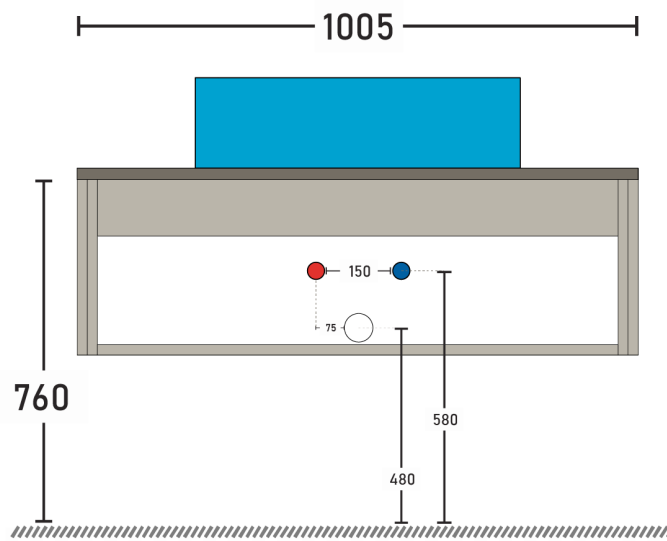

IPERCERAMICA

wellness

COLLEZIONE BOHEME

COMPOSIZIONE 1

Ref.	Q.tà	Descrizione
65682	1	BASE LAVABO 70x51xH31 NOCE CAN.
65684	1	FIANCHI SX/DX 49x2xH31 NOCE CAN

Se gli scarichi sono posizionati in maniera differente, sarà necessario sagomare il retro della cassettera..

Le misure riportate sono soggette ad eventuali variazioni in base al tipo di installazione realizzata.

Verificare le quote con il mobile prima di realizzare gli scarichi.

COMPOSIZIONE 2

Ref.	Q.tà	Descrizione
65683	1	BASE LAVABO 100x51xH31 NOCE CAN
65684	1	FIANCHI SX/DX 49x2xH31 NOCE CAN

Se gli scarichi sono posizionati in maniera differente, sarà necessario sagomare il retro della cassettera..

Le misure riportate sono soggette ad eventuali variazioni in base al tipo di installazione realizzata.

Verificare le quote con il mobile prima di realizzare gli scarichi.

COMPOSIZIONE 3

Ref.	Q.tà	Descrizione
65683	1	BASE LAVABO 100x51xH31 NOCE CAN
65684	1	FIANCHI SX/DX 49x2xH31 NOCE CAN

Se gli scarichi sono posizionati in maniera differente, sarà necessario sagomare il retro della cassettera..