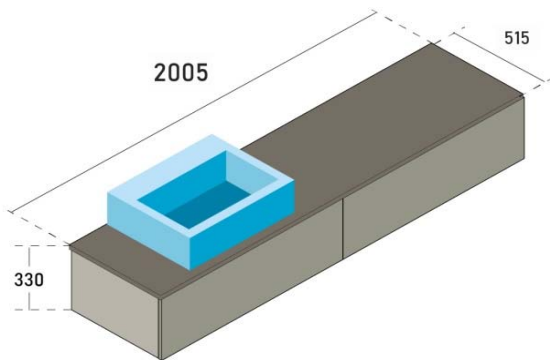

BASE 200 (100+100) ABBINABILE CON :

ART	DESCRIZIONE
66707	BOHEME TOP RESINA 200,5 LISCIO BIANC OP
66712	BOHEME TOP RESINA 200,5 CEMENTO BIAN OP
66717	BOHEME TOP RESINA 200,5 CEMENTO NERO OP
66721	UNITOP HIDE 200,5X51,5 DX BIANCO OPACO
66722	UNITOP HIDE 200,5X51,5 SX BIANCO OPACO
66723	UNITOP 2V HIDE 200,5X51,5 BIANCO OPACO
66727	UNITOP HIDE 200,5X51,5 DX BIANCO LUCIDO
66728	UNITOP HIDE 200,5X51,5 SX BIANCO LUCIDO
66729	UNITOP 2V HIDE 200,5X51,5 BIANCO LUCIDO
66733	UNITOP HIDE CEMENTO 200,5X51,5 DX BIANC
66734	UNITOP HIDE CEMENTO 200,5X51,5 SX BIANC
66735	UNITOP 2V HIDE CEMENTO 200,5X51,5 BIANC
66739	UNITOP HIDE CEMENTO 200,5X51,5 DX NERO
66740	UNITOP HIDE CEMENTO 200,5X51,5 SX NERO
66741	UNITOP 2V HIDE CEMENTO 200,5X51,5 NERO