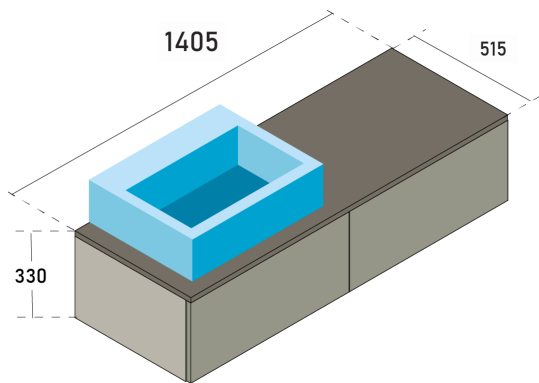

COMPOSIZIONE 7

Ref.	Q.tà	Descrizione
65682	2	BASE LAVABO 70x51xH31 NOCE CAN.
65684	1	FIANCHI SX/DX 49x2xH31 NOCE CAN
65692	1	DISTANZIATORE 0.38xH31 NERO

Se gli scarichi sono posizionati in maniera differente, sarà necessario sagomare il retro della cassettera..

Le misure riportate sono soggette ad eventuali variazioni in base al tipo di installazione realizzata.

Verificare le quote con il mobile prima di realizzare gli scarichi.