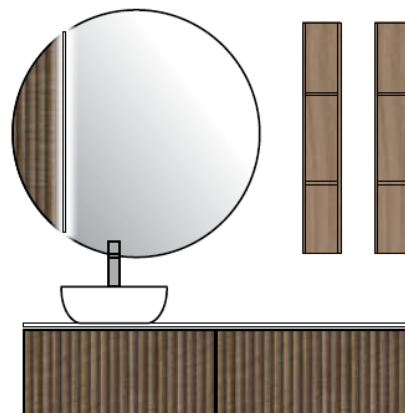

COMPOSIZIONE 7

Ref.	Q.tà	Descrizione
65682	2	BASE LAVABO 70x51xH31 NOCE CAN.
65684	1	FIANCHI SX/DX 49x2xH31 NOCE CAN
65692	1	DISTANZIATORE 0.38xH31 NERO

Se gli scarichi sono posizionati in maniera differente, sarà necessario sagomare il retro della cassettera..

Le misure riportate sono soggette ad eventuali variazioni in base al tipo di installazione realizzata.

Verificare le quote con il mobile prima di realizzare gli scarichi.