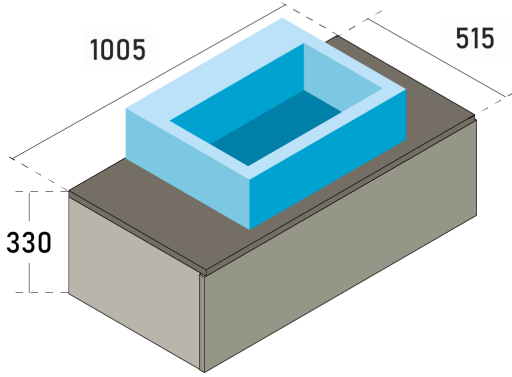

IPERCERAMICA

wellness

COLLEZIONE BOHEME

COMPOSIZIONE 1

Ref.	Q.tà	Descrizione
65682	1	BASE LAVABO 70x51xH31 NOCE CAN.
65684	1	FIANCHI SX/DX 49x2xH31 NOCE CAN

Se gli scarichi sono posizionati in maniera differente, sarà necessario sagomare il retro della cassettera..

Le misure riportate sono soggette ad eventuali variazioni in base al tipo di installazione realizzata.

Verificare le quote con il mobile prima di realizzare gli scarichi.

COMPOSIZIONE 2

Ref.	Q.tà	Descrizione
65683	1	BASE LAVABO 100x51xH31 NOCE CAN
65684	1	FIANCHI SX/DX 49x2xH31 NOCE CAN

Se gli scarichi sono posizionati in maniera differente, sarà necessario sagomare il retro della cassettera..

Le misure riportate sono soggette ad eventuali variazioni in base al tipo di installazione realizzata.

Verificare le quote con il mobile prima di realizzare gli scarichi.

COMPOSIZIONE 3

Ref.	Q.tà	Descrizione
65683	1	BASE LAVABO 100x51xH31 NOCE CAN
65684	1	FIANCHI SX/DX 49x2xH31 NOCE CAN

Se gli scarichi sono posizionati in maniera differente, sarà necessario sagomare il retro della cassettera..