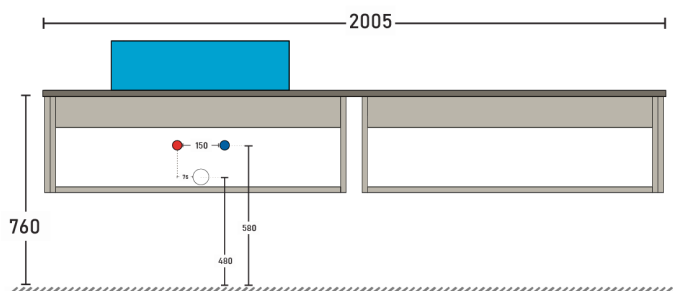

COMPOSIZIONE 8

Ref.	Q.tà	Descrizione
65683	2	BASE LAVABO 100x51xH31 NOCE CAN
65684	1	FIANCHI SX/DX 49x2xH31 NOCE CAN
65692	1	DISTANZIATORE 0.38xH31 NERO

Se gli scarichi sono posizionati in maniera differente, sarà necessario sagomare il retro della cassettera..

Le misure riportate sono soggette ad eventuali variazioni in base al tipo di installazione realizzata.

Verificare le quote con il mobile prima di realizzare gli scarichi.