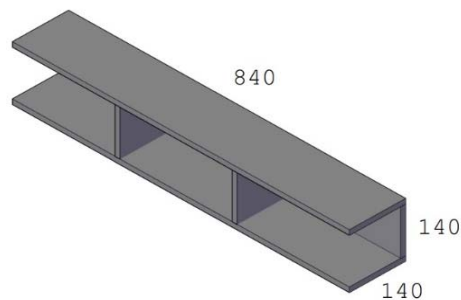

Verificare le quote con il mobile prima di realizzare gli scarichi.

REFERENZA IPERCERAMICA **66539**

DESCRIZIONE	ETAGERE DUE RIPIANI					
FINITURA	NOCE CANALETTO					
MISURE	MM	L	MM	P	MM	H
		840		140		140