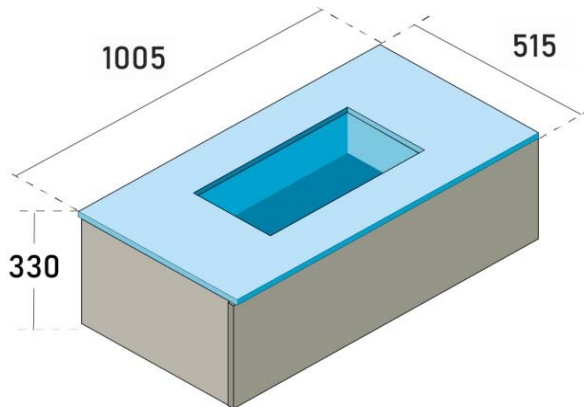

BASE 100 ABBINABILE CON :

ART	DESCRIZIONE
66704	BOHEME TOP RESINA 100 LISCIO BIANCO OP
66709	BOHEME TOP RESINA 100 CEMENTO BIANCO OP
66714	BOHEME TOP RESINA 100 CEMENTO NERO OP
66718	UNITOP HIDE 100,5X51,5 BIANCO OPACO
66724	UNITOP HIDE 100,5X51,5 BIANCO LUCIDO
66730	UNITOP HIDE CEMENTO 100,5X51,5 BIANCO
66736	UNITOP HIDE CEMENTO 100,5X51,5 NERO