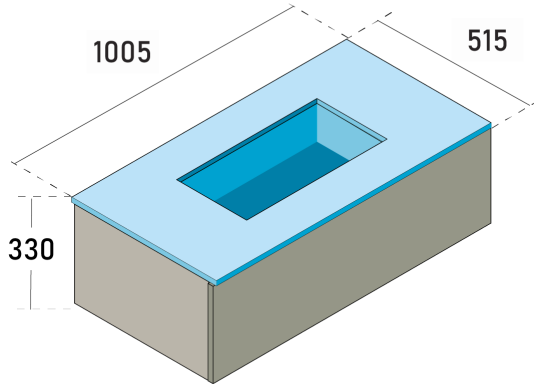

IPERCERAMICA

wellness

COLLEZIONE BOHEME

COMPOSIZIONE 1

Ref.	Q.tà	Descrizione
65682	1	BASE LAVABO 70x51xH31 NOCE CAN.
65684	1	FIANCHI SX/DX 49x2xH31 NOCE CAN

Se gli scarichi sono posizionati in maniera differente, sarà necessario sagomare il retro della cassettera..

Le misure riportate sono soggette ad eventuali variazioni in base al tipo di installazione realizzata.

Verificare le quote con il mobile prima di realizzare gli scarichi.

COMPOSIZIONE 2

Ref.	Q.tà	Descrizione
65683	1	BASE LAVABO 100x51xH31 NOCE CAN
65684	1	FIANCHI SX/DX 49x2xH31 NOCE CAN