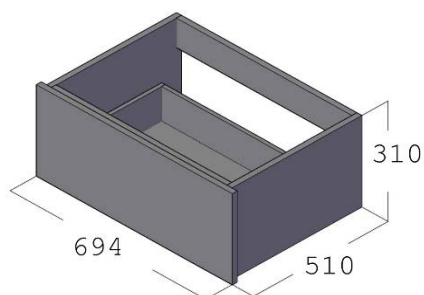

REFERENZA IPERCERAMICA **65682**

DESCRIZIONE	BASE LAVABO					
FINITURA	NOCE CANALETTO					
MISURE	MM	L	MM	P	MM	H
		694		510		310

BASE PANNELLO ECOLOGICO RICICLABILE E1
RIVESTITO IN NOCE CANALETTO SPESSORE 18 MM
INTERNO CASSETTO PANNELLO ECOLOGICO RICICLABILE E1
NOBILITATO LAMINATO GRIGIO SCURO DA09 16 MM
GUIDE CON SPONDA METALLICA APERTURA PUSH AND PULL