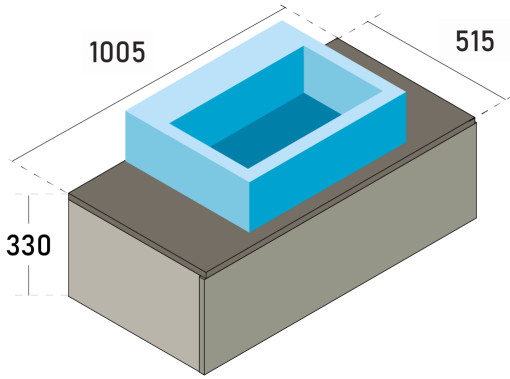

Verificare le quote con il mobile prima di realizzare gli scarichi.

COMPOSIZIONE 3

Ref.	Q.tà	Descrizione
65683	1	BASE LAVABO 100x51xH31 NOCE CAN
65684	1	FIANCHI SX/DX 49x2xH31 NOCE CAN

Se gli scarichi sono posizionati in maniera differente, sarà necessario sagomare il retro della cassettera..

Le misure riportate sono soggette ad eventuali variazioni in base al tipo di installazione realizzata.

Verificare le quote con il mobile prima di realizzare gli scarichi.

COMPOSIZIONE 4

Ref.	Q.tà	Descrizione
65683	1	BASE LAVABO 100x51xH31 NOCE CAN
65684	1	FIANCHI SX/DX 49x2xH31 NOCE CAN