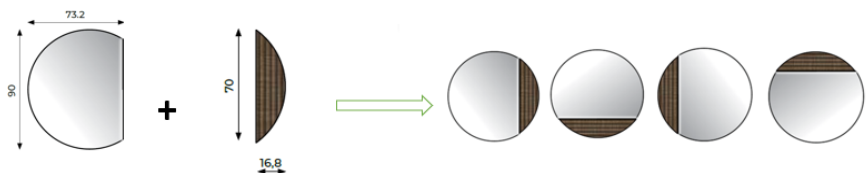

REFERENZA IPERCERAMICA **65683**

DESCRIZIONE	BASE LAVABO					
FINITURA	NOCE CANALETTO					
MISURE	MM	L	MM	P	MM	H
	994		510		310	

BASE PANNELLO ECOLOGICO RICICLABILE E1

RIVESTITO IN NOCE CANALETTO SPESSORE 18 MM

INTERNO CASSETTO PANNELLO ECOLOGICO RICICLABILE E1

NOBILITATO LAMINATO GRIGIO SCURO DA09 16 MM

GUIDE CON SPONDA METALLICA APERTURA PUSH AND PULL

REFERENZA IPERCERAMICA **65687**

DESCRIZIONE	FASCIA SPECCHIO					
FINITURA	NOCE CANALETTO					
MISURE	MM	L	MM	P	MM	H
	170		18		700	

FASCIA SPECCHIO PANNELLO ECOLOGICO RICICLABILE E1

RIVESTITO IN NOCE CANALETTO SPESSORE 18 MM

IN ABBINAMENTO A 65697 PORTLAND SPECCHIO SADOMATO $\varnothing$ 90

REFERENZA IPERCERAMICA **65697**

DESCRIZIONE	SPECCHIO SAGOMATO	
FINITURA	FILO LUCIDO	
MISURE	$\varnothing$ 90	

Attacco compatibile con Lampade bagno per installazione a clip su vetro