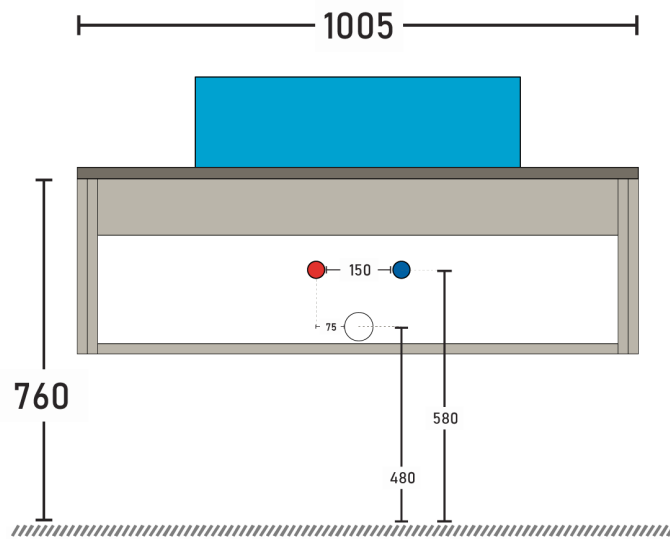

Le misure riportate sono soggette ad eventuali variazioni in base al tipo di installazione realizzata.

Verificare le quote con il mobile prima di realizzare gli scarichi.

COMPOSIZIONE 2

Ref.	Q.tà	Descrizione
65683	1	BASE LAVABO 100x51xH31 NOCE CAN
65684	1	FIANCHI SX/DX 49x2xH31 NOCE CAN

Se gli scarichi sono posizionati in maniera differente, sarà necessario sagomare il retro della cassettera..

Le misure riportate sono soggette ad eventuali variazioni in base al tipo di installazione realizzata.

Verificare le quote con il mobile prima di realizzare gli scarichi.

COMPOSIZIONE 3

Ref.	Q.tà	Descrizione
65683	1	BASE LAVABO 100x51xH31 NOCE CAN
65684	1	FIANCHI SX/DX 49x2xH31 NOCE CAN

Se gli scarichi sono posizionati in maniera differente, sarà necessario sagomare il retro della cassettera..

Le misure riportate sono soggette ad eventuali variazioni in base al tipo di installazione realizzata.

Verificare le quote con il mobile prima di realizzare gli scarichi.

COMPOSIZIONE 4

Ref.	Q.tà	Descrizione
65683	1	BASE LAVABO 100x51xH31 NOCE CAN
65684	1	FIANCHI SX/DX 49x2xH31 NOCE CAN