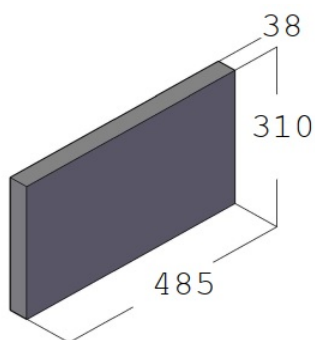

REFERENZA IPERCERAMICA **65962**

DESCRIZIONE	DISTANZIATORE					
FINITURA	NERO PORTLAND					
MISURE	MM	L	MM	P	MM	H
		38		485		310

DISTANZIATORE PANNELLO ECOLOGICO RICICLABILE E1 NOBILITATO
LAMINATO NERO PORTLAND SPESSORE 38 MM