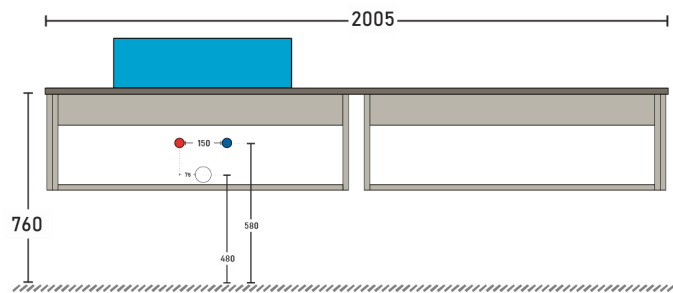

COMPOSIZIONE 6

Ref.	Q.tà	Descrizione
65683	2	BASE LAVABO 100x51xH31 NOCE CAN
65684	1	FIANCHI SX/DX 49x2xH31 NOCE CAN
65692	1	DISTANZIATORE 0.38xH31 NERO

Se gli scarichi sono posizionati in maniera differente, sarà necessario sagomare il retro della cassettera..

Le misure riportate sono soggette ad eventuali variazioni in base al tipo di installazione realizzata.

Verificare le quote con il mobile prima di realizzare gli scarichi.