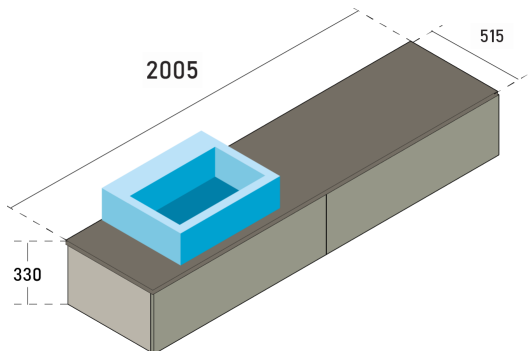

COMPOSIZIONE 8

Ref.	Q.tà	Descrizione
65683	2	BASE LAVABO 100x51xH31 NOCE CAN
65684	1	FIANCHI SX/DX 49x2xH31 NOCE CAN
65692	1	DISTANZIATORE 0.38xH31 NERO

Se gli scarichi sono posizionati in maniera differente, sarà necessario sagomare il retro della cassettera..

Le misure riportate sono soggette ad eventuali variazioni in base al tipo di installazione realizzata.

Verificare le quote con il mobile prima di realizzare gli scarichi.