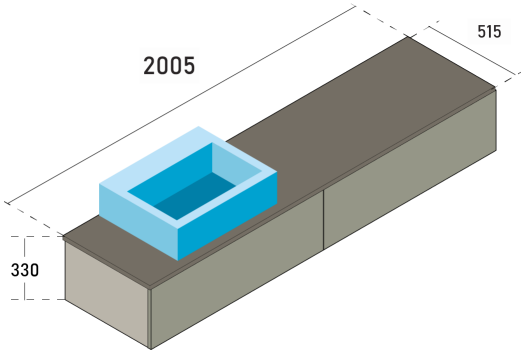

COMPOSIZIONE 6

Ref.	Q.tà	Descrizione
65683	2	BASE LAVABO 100x51xH31 NOCE CAN
65684	1	FIANCHI SX/DX 49x2xH31 NOCE CAN
65692	1	DISTANZIATORE 0.38xH31 NERO

Se gli scarichi sono posizionati in maniera differente, sarà necessario sagomare il retro della cassettera..

Le misure riportate sono soggette ad eventuali variazioni in base al tipo di installazione realizzata.

Verificare le quote con il mobile prima di realizzare gli scarichi.