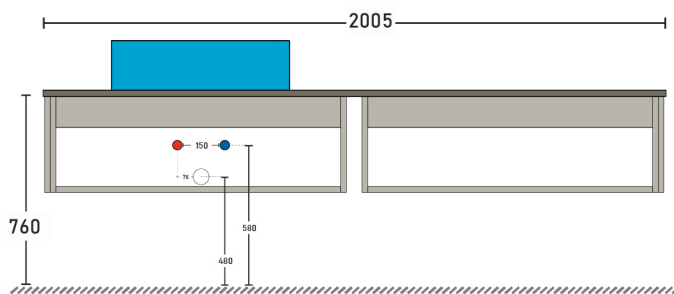

COMPOSIZIONE 9

Ref.	Q.tà	Descrizione
65683	2	BASE LAVABO 100x51xH31 NOCE CAN
65684	1	FIANCHI SX/DX 49x2xH31 NOCE CAN
65692	1	DISTANZIATORE 0.38xH31 NERO

Se gli scarichi sono posizionati in maniera differente, sarà necessario sagomare il retro della cassettera..

Le misure riportate sono soggette ad eventuali variazioni in base al tipo di installazione realizzata.

Verificare le quote con il mobile prima di realizzare gli scarichi.