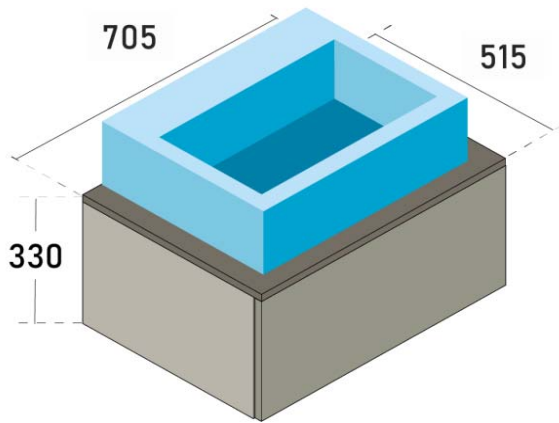

BASE 70 ABBINABILE CON :

ART	DESCRIZIONE
66708	BOHEME TOP RESINA 70 CEMENTO BIANCO OP
66713	BOHEME TOP RESINA 70 CEMENTO NERO OP
66703	BOHEME TOP RESINA 70 LISCIO BIANCO OP