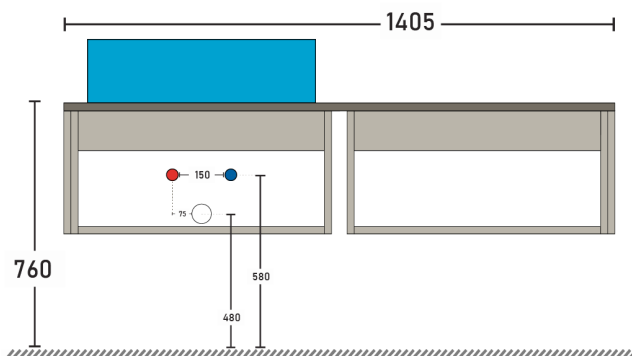

COMPOSIZIONE 7

Ref.	Q.tà	Descrizione
65682	2	BASE LAVABO 70x51xH31 NOCE CAN.
65684	1	FIANCHI SX/DX 49x2xH31 NOCE CAN
65692	1	DISTANZIATORE 0.38xH31 NERO

Se gli scarichi sono posizionati in maniera differente, sarà necessario sagomare il retro della cassettera..

Le misure riportate sono soggette ad eventuali variazioni in base al tipo di installazione realizzata.

Verificare le quote con il mobile prima di realizzare gli scarichi.