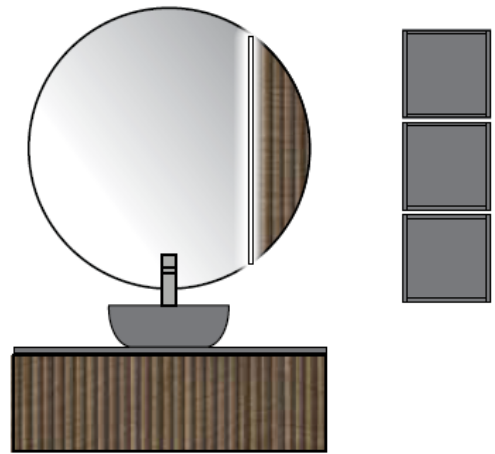

Verificare le quote con il mobile prima di realizzare gli scarichi.

COMPOSIZIONE 3

Ref.	Q.tà	Descrizione
65683	1	BASE LAVABO 100x51xH31 NOCE CAN
65684	1	FIANCHI SX/DX 49x2xH31 NOCE CAN

Se gli scarichi sono posizionati in maniera differente, sarà necessario sagomare il retro della cassettera..

Le misure riportate sono soggette ad eventuali variazioni in base al tipo di installazione realizzata.

Verificare le quote con il mobile prima di realizzare gli scarichi.

COMPOSIZIONE 4

Ref.	Q.tà	Descrizione
65683	1	BASE LAVABO 100x51xH31 NOCE CAN
65684	1	FIANCHI SX/DX 49x2xH31 NOCE CAN