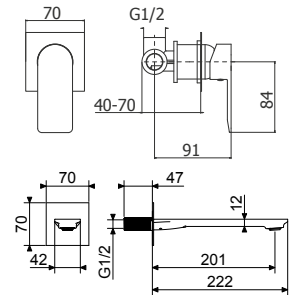

62459

AER1000-IP

Gun Metal

Cod. Iperceramica
82529

Cod. Fornitore
IPE0035-GM-IP

Corpo miscelatore incasso Ø35mm
Ø 35 mm Built-in single lever mixer

Cod. Iperceramica
82460

Cod. Fornitore
GEA1000-GM-IP

Piastra e leva per incasso
Plate and lever for Built-in mixer

Cod. Iperceramica
82458

Cod. Fornitore
GEA0059-GM-IP

Bocca in lavabo a muro L 200 mm
200 mm Built-in washbasin spout

**Cod. Iperceramica
82459**