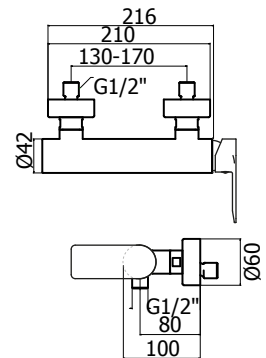

Piastra e leva per incasso
Plate and lever for Built-in mixer

Cod. Iperceramica
82458

Cod. Fornitore
GEA0059-GM-IP

Bocca in lavabo a muro L 200 mm
200 mm Built-in washbasin spout

**Cod. Iperceramica
82459**

**Cod. Iperceramica
82529**

**Cod. Fornitore
IPE0035-GM-IP**

Corpo miscelatore incasso
Ø35mm

Ø 35 mm Built-in single
lever mixer

62459

**Cod. Iperceramica
82460**

**Cod. Fornitore
GEA1000-GM-IP**

Piastra e leva per incasso