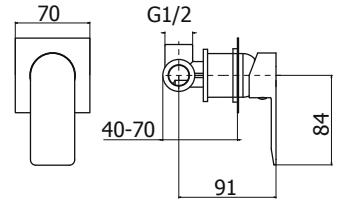

**Cod. Fornitore
GEA1000-GM-IP**

Piastra e leva per incasso

Plate and lever for Built-in
mixer

Gun Metal