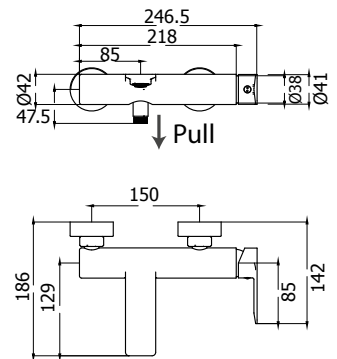

**Cod. Fornitore
GEA0020-GM-IP**

Miscelatore vasca con kit doccia
Single lever bath mixer with shower kit

62459

AER1014-IP

Gun Metal