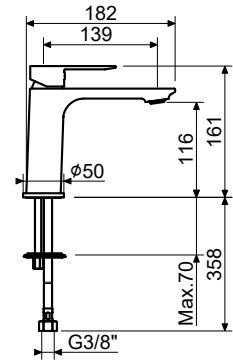

Cod. Fornitore
GEA0053-GM-IP

Miscelatore lavabo s/scarico
Single lever washbasin mixer without waste

62461

AER1000-IP

Gun Metal