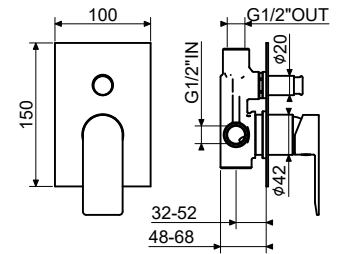

**Cod. Iperceramica
82529**

**Cod. Fornitore
IPE0035-GM-IP**

Corpo miscelatore incasso
Ø35mm

Ø 35 mm Built-in single
lever mixer

62459

**Cod. Iperceramica
82460**

**Cod. Fornitore
GEA1000-GM-IP**

Piastra e leva per incasso

Plate and lever for Built-in
mixer

Gun Metal

**Cod. Iperceramica
82527**

**Cod. Fornitore
IPE0036-GM-IP**

Corpo miscelatore incasso
Ø35mm con deviatore

Ø 35 mm Built-in single
lever mixer with diverter

62459

DEV35-GM-IP

**Cod. Iperceramica
82461**

**Cod. Fornitore
GEA1001-GM-IP**

Piastra e leva per incasso
con deviatore

Plate and lever for Built-in
mixer with diverter

Gun Metal

**Cod. Iperceramica
82525**

**Cod. Fornitore
WLS4200-GM-IP**