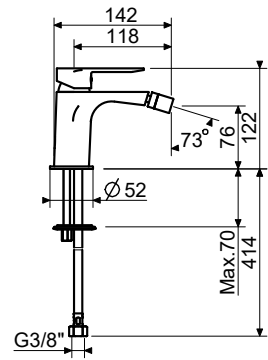

**Cod. Fornitore
GEA0063-GM-IP**

Miscelatore bidet s/scarico
Single lever bidet mixer without waste

62461

AER1005-IP

Gun Metal