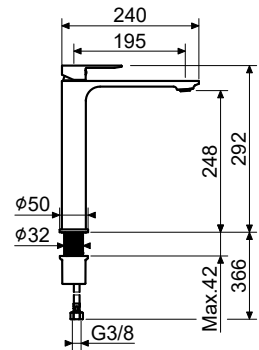

Cod. Fornitore
GEA0052-GM-IP

Miscelatore lavabo alto s/scarico
High single lever washbasin mixer without waste

62461

AER1000-IP

Gun Metal

Completo per lavabo incasso s/scarico
Single lever washbasin mixer without waste

62459

AER1000-IP